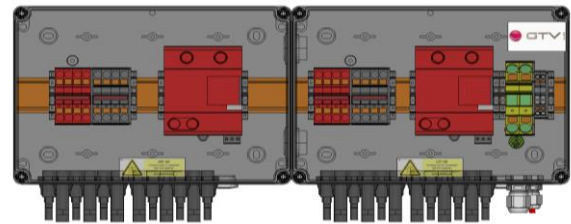

# DATASHEET

Artikel	Omschrijving
DE.2.NF.T1.NSX.6IN.6OUT.M	DC Stringbox 2xMPPT 6xIN 6xUIT
	DC Combinerbox 2xMPPT 6xIN 6xOUT

Schakelaar	Aantal	Omschrijving
DC	0	
AC	0	

Overspanningsbeveiliging	Aantal	Omschrijving
DC	2	Type 1 + 2 fabricaat DEHN DCB YPV 1200 FM.
AC	0	
Meldcontact	Ja	potentiaalvrij wisselcontact

Strings	Aantal	Omschrijving
Ingang (vanuit PV veld)	6	Onder/ Connectoren fabricaat Stäubli MC4
Uitgang (naar Omvormer)	6	Onder/ Connectoren fabricaat Stäubli MC4

Installatiespecificaties		
AC input	--	
	--	
DC spanning	1200VDC	
Stroom per MPPT	≤ 25A	

Algemene gegevens	
Materiaal	PC - Polycarbonaat fabricaat Spelsberg TK PC
	Halogeen vrij
	Geschikt voor buitenmontage
	Ontluchtingswartel
Afmetingen (bxhxd)	508x180x111mm
Gewicht	4 kg
Beschermingsklasse	IK10 ≤IP65
Bedrijfstemperatuur	-20°C...+55°C.
Normering	NEN61439 - ontwerp, productie en eindcontrole