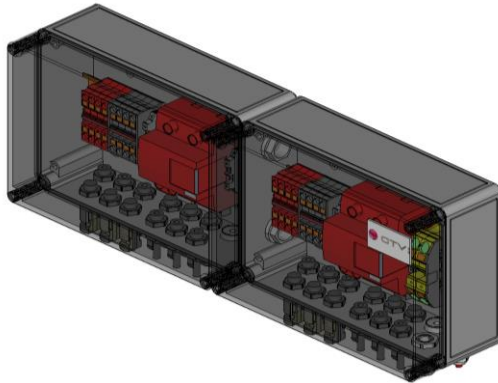

# DATASHEET

Artikel	Omschrijving
DE.2.NF.T1.NSX.6IN.6OUT.M	DC Stringbox 2xMPPT 6xIN 6xUIT
	DC Combinerbox 2xMPPT 6xIN 6xOUT

Schakelaar	Aantal	Omschrijving
DC	0	
AC	0	

Overspanningsbeveiliging	Aantal	Omschrijving
DC	2	Type 1 + 2 fabricaat DEHN DCB YPV 1200 FM.
AC	0	
Meldcontact	Ja	potentiaalvrij wisselcontact

Strings	Aantal	Omschrijving
Ingang (vanuit PV veld)	6	Onder/ Connectoren fabricaat Stäubli MC4
Uitgang (naar Omvormer)	6	Onder/ Connectoren fabricaat Stäubli MC4

Installatiespecificaties		
AC input	--	
	--	
DC spanning	1200VDC	
Stroom per MPPT	≤ 25A	

Algemene gegevens	
Materiaal	PC - Polycarbonaat fabricaat Spelsberg TK PC
	Halogeen vrij
	Geschikt voor buitenmontage
	Ontluchtingswartel
Afmetingen (bxhxd)	508x180x111mm
Gewicht	4 kg
Beschermingsklasse	IK10 ≤IP65
Bedrijfstemperatuur	-20°C...+55°C.
Normering	NEN61439 - ontwerp, productie en eindcontrole