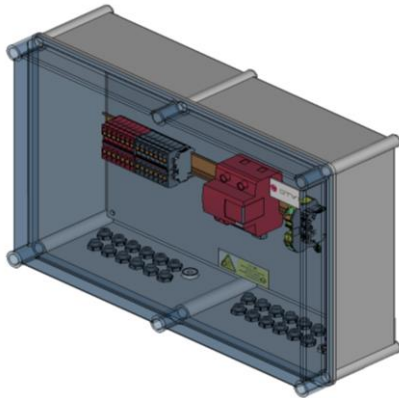

DATASHEET

Artikel	Omschrijving
DE.1.NF.T1.NSX.6IN.6OUT.M	DC Stringbox 1xMPPT 6xIN 6xUIT
	DC Combinerbox 1xMPPT 6xIN 6xOUT

Schakelaar	Aantal	Omschrijving
DC	0	
AC	0	

Overspanningsbeveiliging	Aantal	Omschrijving
DC	1	Type 1 + 2 fabricaat DEHN DCB YPV 1200 FM.
AC	0	
Meldcontact	Ja	potentiaalvrij wisselcontact

Strings	Aantal	Omschrijving
Ingang (vanuit PV veld)	6	Onder/ Connectoren fabricaat Stäubli MC4
Uitgang (naar Omvormer)	6	Onder/ Connectoren fabricaat Stäubli MC4

Installatiespecificaties		
AC input	--	
	--	
DC spanning	1200VDC	
Stroom per MPPT	≤ 25A	

Algemene gegevens	
Materiaal	GRP- Glasvezel versterkt Polyester fabricaat Uriarte CA
	Halogeen vrij
	Geschikt voor buitenmontage
	Ontluchtingswartel
Afmetingen (bxhxd)	540x360x171mm
Gewicht	5 kg
Beschermingsklasse	IK10 ≤IP65
Bedrijfstemperatuur	-20°C...+55°C.
Normering	NEN61439 - ontwerp, productie en eindcontrole