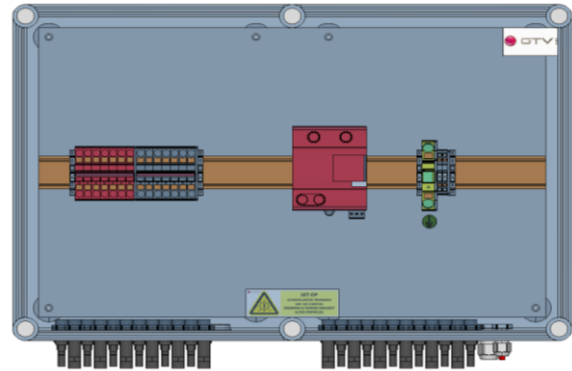

DATASHEET

Artikel	Omschrijving
DE.1.NF.T1.NSX.6IN.6OUT.M	DC Stringbox 1xMPPT 6xIN 6xUIT
	DC Combinerbox 1xMPPT 6xIN 6xOUT

Schakelaar	Aantal	Omschrijving
DC	0	
AC	0	

Overspanningsbeveiliging	Aantal	Omschrijving
DC	1	Type 1 + 2 fabricaat DEHN DCB YPV 1200 FM.
AC	0	
Meldcontact	Ja	potentiaalvrij wisselcontact

Strings	Aantal	Omschrijving
Ingang (vanuit PV veld)	6	Onder/ Connectoren fabricaat Stäubli MC4
Uitgang (naar Omvormer)	6	Onder/ Connectoren fabricaat Stäubli MC4

Installatiespecificaties		
AC input	--	
	--	
DC spanning	1200VDC	
Stroom per MPPT	≤ 25A	

Algemene gegevens	
Materiaal	GRP- Glasvezel versterkt Polyester fabricaat Uriarte CA
	Halogeen vrij
	Geschikt voor buitenmontage
	Ontluchtingswartel
Afmetingen (bxhxd)	540x360x171mm
Gewicht	5 kg
Beschermingsklasse	IK10 ≤IP65
Bedrijfstemperatuur	-20°C...+55°C.
Normering	NEN61439 - ontwerp, productie en eindcontrole