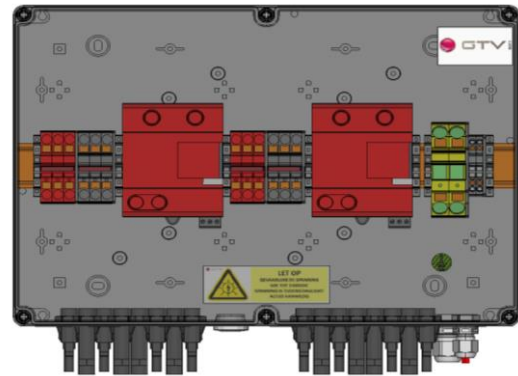

DATASHEET

Artikel	Omschrijving
DE.2.NF.T1.NSX.4IN.4OUT.M	DC Stringbox 2xMPPT 4xIN 4xUIT
	DC Combinerbox 2xMPPT 4xIN 4xOUT

Schakelaar	Aantal	Omschrijving
DC	0	
AC	0	

Overspanningsbeveiliging	Aantal	Omschrijving
DC	2	Type 1 + 2 fabricaat DEHN DCB YPV 1200 FM.
AC	0	
Meldcontact	Ja	potentiaalvrij wisselcontact

Strings	Aantal	Omschrijving
Ingang (vanuit PV veld)	4	Onder/ Connectoren fabricaat Stäubli MC4
Uitgang (naar Omvormer)	4	Onder/ Connectoren fabricaat Stäubli MC4

Installatiespecificaties		
AC input	--	
	--	
DC spanning	1200VDC	
Stroom per MPPT	≤ 25A	

Algemene gegevens	
Materiaal	PC- Polycarbonaat fabricaat Spelsberg TK PC
	Halogeen vrij
	Geschikt voor buitenmontage
	Ontluchtingswartel
Afmetingen (bxhxd)	361x254x111mm
Gewicht	3,2 kg
Beschermingsklasse	IK10 ≤IP65
Bedrijfstemperatuur	-20°C...+55°C.
Normering	NEN61439 - ontwerp, productie en eindcontrole

Bekabeling	
DC main	6mm ² - UV bestendig
PE	16mm ²
Klemmen	Rood/ zwart Fabricaat Phoenix contact 1500VDC