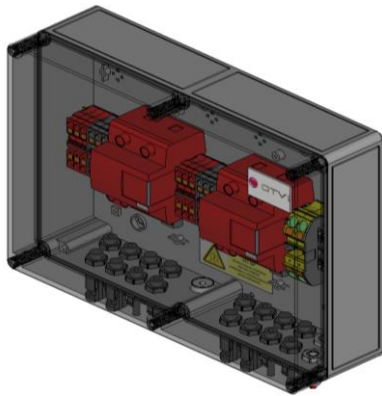

DATASHEET

Artikel	Omschrijving
DE.2.NF.T1.NSX.4IN.4OUT.M	DC Stringbox 2xMPPT 4xIN 4xUIT
	DC Combinerbox 2xMPPT 4xIN 4xOUT

Schakelaar	Aantal	Omschrijving
DC	0	
AC	0	

Overspanningsbeveiliging	Aantal	Omschrijving
DC	2	Type 1 + 2 fabricaat DEHN DCB YPV 1200 FM.
AC	0	
Meldcontact	Ja	potentiaalvrij wisselcontact

Strings	Aantal	Omschrijving
Ingang (vanuit PV veld)	4	Onder/ Connectoren fabricaat Stäubli MC4
Uitgang (naar Omvormer)	4	Onder/ Connectoren fabricaat Stäubli MC4

Installatiespecificaties		
AC input	--	
	--	
DC spanning	1200VDC	
Stroom per MPPT	≤ 25A	

Algemene gegevens	
Materiaal	PC- Polycarbonaat fabricaat Spelsberg TK PC
	Halogeen vrij
	Geschikt voor buitenmontage
	Ontluchtingswartel
Afmetingen (bxhxd)	361x254x111mm
Gewicht	3,2 kg
Beschermingsklasse	IK10 ≤IP65
Bedrijfstemperatuur	-20°C...+55°C.
Normering	NEN61439 - ontwerp, productie en eindcontrole