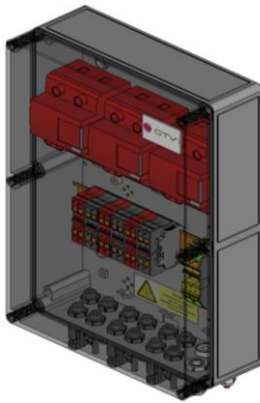

DATASHEET

Artikel	Omschrijving
DE.3.NF.T1.NSX.6IN.6OUT.M	DC Stringbox 3xMPPT 6xIN 6xUIT
	DC Combinerbox 3xMPPT 6xIN 6xOUT

Schakelaar	Aantal	Omschrijving
DC	0	
AC	0	

Overspanningsbeveiliging	Aantal	Omschrijving
DC	3	Type 1 + 2 fabricaat DEHN DCB YPV 1200 FM.
AC	0	
Meldcontact	Ja	potentiaalvrij wisselcontact

Strings	Aantal	Omschrijving
Ingang (vanuit PV veld)	6	Onder/ Connectoren fabricaat Stäubli MC4
Uitgang (naar Omvormer)	6	Onder/ Connectoren fabricaat Stäubli MC4

Installatiespecificaties		
AC input	--	
	--	
DC spanning	1200VDC	
Stroom per MPPT	≤ 25A	

Algemene gegevens	
Materiaal	PC- Polycarbonaat fabricaat Spelsberg TK PC
	Halogeen vrij
	Geschikt voor buitenmontage
	Ontluchtingswartel
Afmetingen (bxhxd)	361x254x111mm
Gewicht	4 kg
Beschermingsklasse	IK10 ≤IP65
Bedrijfstemperatuur	-20°C...+55°C.
Normering	NEN61439 - ontwerp, productie en eindcontrole