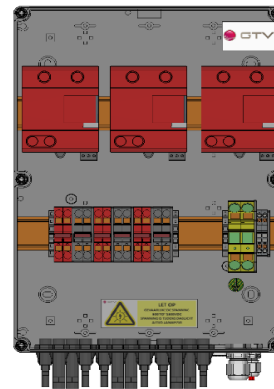

DATASHEET

Artikel	Omschrijving
DE.3.NF.T1.NSX.6IN.6OUT.M	DC Stringbox 3xMPPT 6xIN 6xUIT
	DC Combinerbox 3xMPPT 6xIN 6xOUT

Schakelaar	Aantal	Omschrijving
DC	0	
AC	0	

Overspanningsbeveiliging	Aantal	Omschrijving
DC	3	Type 1 + 2 fabricaat DEHN DCB YPV 1200 FM.
AC	0	
Meldcontact	Ja	potentiaalvrij wisselcontact

Strings	Aantal	Omschrijving
Ingang (vanuit PV veld)	6	Onder/ Connectoren fabricaat Stäubli MC4
Uitgang (naar Omvormer)	6	Onder/ Connectoren fabricaat Stäubli MC4

Installatiespecificaties		
AC input	--	
	--	
DC spanning	1200VDC	
Stroom per MPPT	≤ 25A	

Algemene gegevens	
Materiaal	PC- Polycarbonaat fabricaat Spelsberg TK PC
	Halogeen vrij
	Geschikt voor buitenmontage
	Ontluchtingswartel
Afmetingen (bxhxd)	361x254x111mm
Gewicht	4 kg
Beschermingsklasse	IK10 ≤IP65
Bedrijfstemperatuur	-20°C...+55°C.
Normering	NEN61439 - ontwerp, productie en eindcontrole